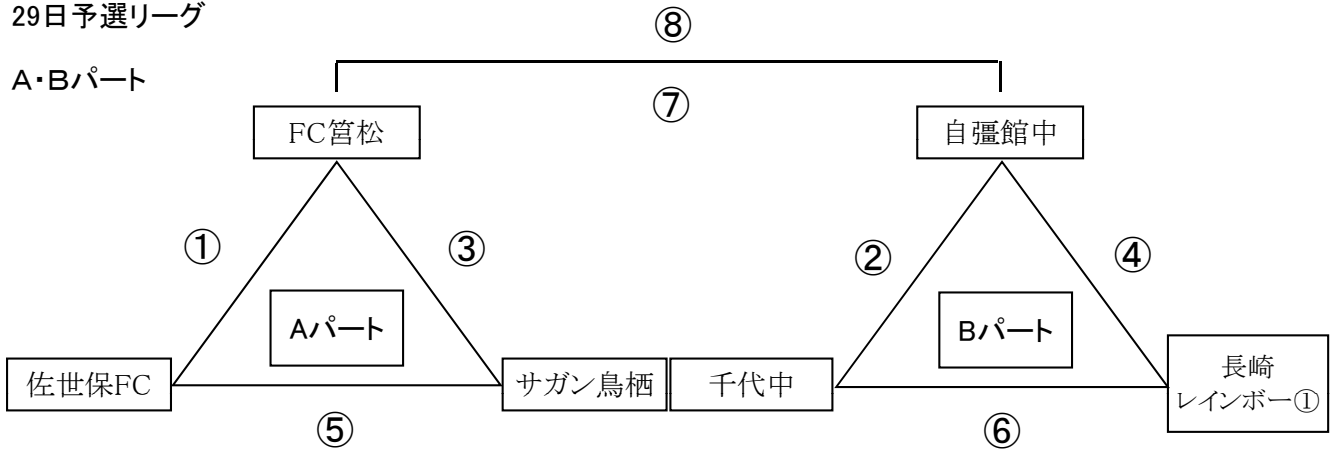

29日予選リーグ

A・Bパート

時間	組み合わせ				審判	会場	備考	
① 9:00	FC管松	5	{ 3 — 0 2 — 0 }	0	佐世保FC	自彊館中	スタジアム	
② 10:00	自彊館中	2	{ 1 — 1 1 — 0 }	1	千代中	佐世保FC	スタジアム	
③ 11:00	FC管松	0	{ 0 — 4 0 — 0 }	4	サガン鳥栖	レインボー①	人工芝	
④ 12:00	自彊館中	0	{ 0 — 3 0 — 5 }	8	レインボー①	FC管松	人工芝	
⑤ 13:00	佐世保FC	0	{ 0 — 3 0 — 3 }	6	サガン鳥栖	千代中	フィールド	
⑥ 14:00	千代中	2	{ 2 — 3 0 — 6 }	9	レインボー①	サガン鳥栖	フィールド	
B 15:00			{ — — — — }				フィールド	B戦
⑦ 15:30	Aパート2位 FC管松	5	{ 4 — 0 1 — 0 }	0	Bパート2位 自彊館中	Aパート3位 佐世保FC	フィールド	フレンドリー
⑧ 16:30	Aパート1位 サガン鳥栖	1	{ 1 — 1 1 — 0 }	2	Bパート1位 レインボー①	Bパート3位 千代中	フィールド	フレンドリー

※予選とフレンドリーの間に30分程時間が空く予定です、短い時間でもB戦参加されたい方は受け付けます

Aパート	FC管松	佐世保FC	サガン鳥栖	勝	分	負	勝点	得点	失点	点差	順位
FC管松	☆	○5-0	●0-4	1	0	1	3	5	4	1	2
佐世保FC	●0-5	☆	●0-6	0	0	2	0	0	11	-11	3
サガン鳥栖	○4-0	○6-0	☆	2	0	0	6	10	0	10	1

Bパート	自彊館中	千代中	レインボー①	勝	分	負	勝点	得点	失点	点差	順位
自彊館中	☆	○2-1	●0-8	1	0	1	3	2	9	-7	2
千代中	●1-2	☆	●2-9	0	0	2	0	3	11	-8	3
レインボー①	○8-0	○9-2	☆	2	0	0	6	17	2	15	1