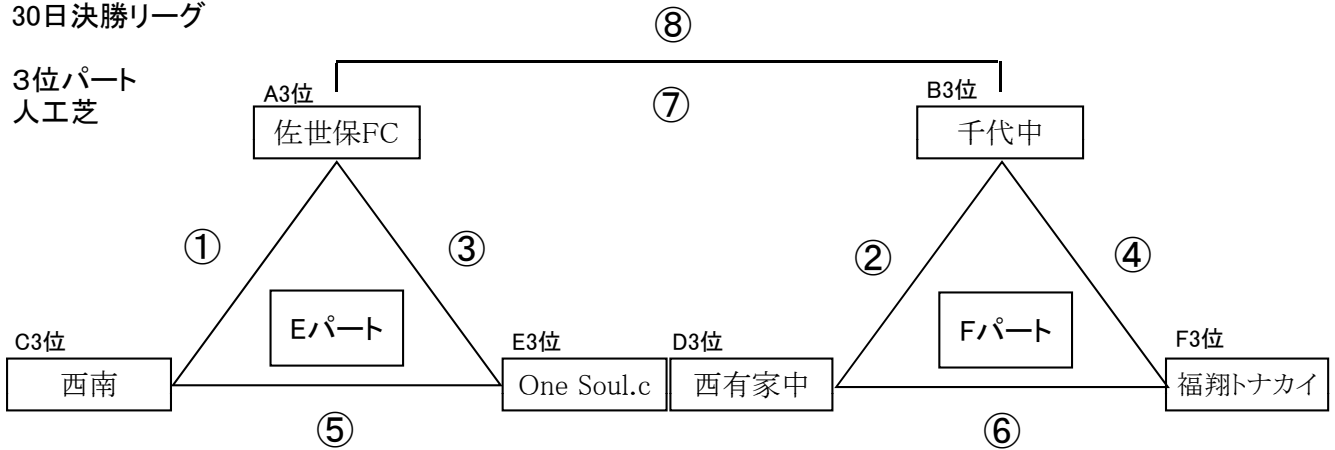

30日決勝リーグ

3位パート
人工芝

抽選は29日の懇親会で行います

時間	組み合わせ				審判	会場	備考
① 9:00	A3位 佐世保FC	0	{ 0 — 3 0 — 1 }	4	C3位 西南	F3位 福翔トナカイ	人工芝
② 10:00	B3位 千代中	1	{ 1 — 3 0 — 2 }	5	D3位 西有家中	E3位 One Soul.c	
③ 11:00	A3位 佐世保FC	0	{ 0 — 1 0 — 0 }	1	E3位 One Soul.c	D3位 西有家中	
④ 12:00	B3位 千代中	0	{ 0 — 1 0 — 4 }	5	F3位 福翔トナカイ	C3位 西南	
⑤ 13:00	C3位 西南	4	{ 3 — 0 1 — 0 }	0	E3位 One Soul.c	B3位 千代中	
⑥ 14:00	D3位 西有家中	1	{ 1 — 0 0 — 4 }	4	F3位 福翔トナカイ	A3位 佐世保FC	
⑦ 15:30	Eパート2位 One Soul.c	1	{ 1 — 0 0 — 1 PK 6 — 5 }	1	Fパート2位 西有家中	Eパート3位 佐世保FC	3位 決定戦
⑧ 16:30	Eパート1位 西南	1	{ 0 — 0 1 — 1 PK 3 — 5 }	1	Fパート1位 福翔トナカイ	Fパート3位 千代中	決勝戦

Eパート	A3位 佐世保FC	C3位 西南	E3位 One Soul.c	勝	分	負	勝点	得点	失点	点差	順位
A3位 佐世保FC	☆	●0-4	●0-1	0	0	2	0	0	5	-5	3
C3位 西南	○4-0	☆	○4-0	2	0	0	6	8	0	8	1
E3位 One Soul.c	○1-0	●0-4	☆	1	0	1	3	1	4	-3	2

Fパート	B3位 千代中	D3位 西有家中	F3位 福翔トナカイ	勝	分	負	勝点	得点	失点	点差	順位
B3位 千代中	☆	●1-5	●0-5	0	0	2	0	1	10	-9	3
D3位 西有家中	○5-1	☆	●1-4	1	0	1	3	6	5	1	2
F3位 福翔トナカイ	○5-0	○4-1	☆	2	0	0	6	9	1	8	1