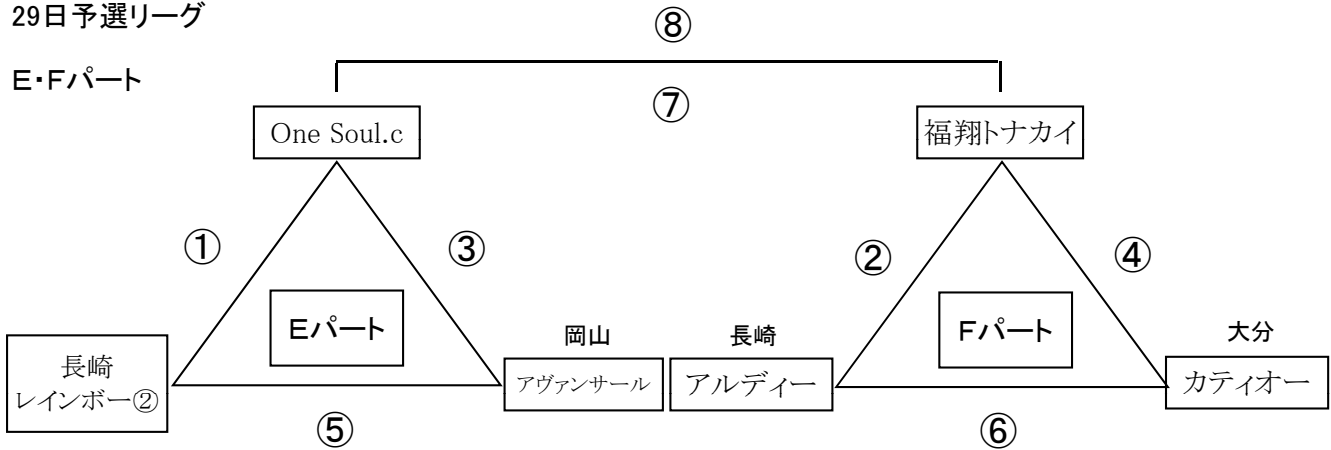

29日予選リーグ

E・Fパート

時間	組み合わせ				審判	会場	備考	
① 9:00	One Soul.c	0	{ 0 — 1 0 — 0 }	1	レインボー②	福翔トナカイ	人口芝	
② 10:00	福翔トナカイ	1	{ 1 — 1 0 — 1 }	2	アルディート	レインボー②	人口芝	
③ 11:00	One Soul.c	0	{ 0 — 3 0 — 0 }	3	アヴァンサール	カティオーラ	フィールド	
④ 12:00	福翔トナカイ	1	{ 1 — 2 0 — 0 }	2	カティオーラ	One Soul.c	フィールド	
⑤ 13:00	レインボー②	0	{ 0 — 6 0 — 1 }	7	アヴァンサール	アルディート	スタジアム	
⑥ 14:00	アルディート	3	{ 1 — 1 2 — 0 }	1	カティオーラ	アヴァンサール	スタジアム	
B 15:00			{ — — }				スタジアム	B戦
⑦ 15:30	Eパート2位 レインボー②	0	{ 0 — 0 0 — 2 }	2	Fパート2位 カティオーラ	Eパート3位 One Soul.c	スタジアム	フレンドリー
⑧ 16:30	Eパート1位 アヴァンサール	3	{ 1 — 1 2 — 1 }	2	Fパート1位 アルディート	Fパート3位 福翔トナカイ	スタジアム	フレンドリー

※予選とフレンドリーの間に30分程時間が空く予定です、短い時間でもB戦参加されたい方は受け付けます

Eパート	One Soul.c	レインボー②	アヴァンサール	勝	分	負	勝点	得点	失点	点差	順位
One Soul.c	☆	●0-1	●0-3	0	0	2	0	0	4	-4	3
レインボー②	○1-0	☆	●0-7	1	0	1	3	1	7	7	2
アヴァンサール	○3-0	○7-0	☆	2	0	0	6	10	0	0	1

Fパート	福翔トナカイ	アルディート	カティオーラ	勝	分	負	勝点	得点	失点	点差	順位
福翔トナカイ	☆	●1-2	●1-2	0	0	2	0	2	4	-2	3
アルディート	○2-1	☆	○3-1	2	0	0	6	5	2	3	1
カティオーラ	○2-1	●1-3	☆	1	0	1	3	3	4	-1	2