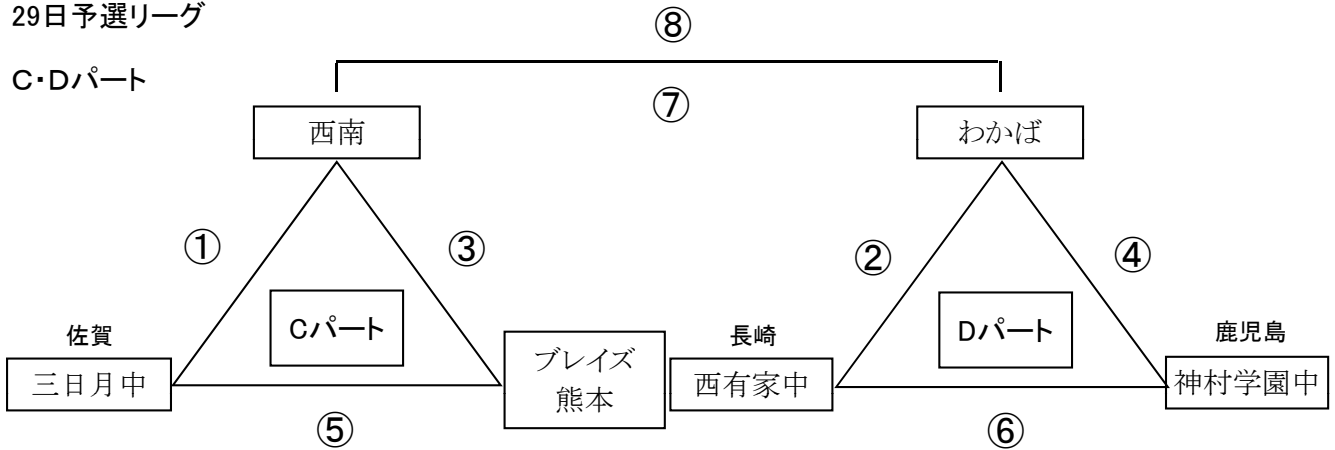

29日予選リーグ

C・Dパート

時間	組み合わせ				審判	会場	備考	
① 9:00	西南	1	{ 1 — 0 0 — 2 }	2	三日月中	わかば	フィールド	
② 10:00	わかば	5	{ 0 — 0 5 — 0 }	0	西有家中	三日月中	フィールド	
③ 11:00	西南	0	{ 0 — 2 0 — 3 }	5	ブレイズ熊本	神村学園中	スタジアム	
④ 12:00	わかば	2	{ 1 — 0 1 — 0 }	0	神村学園中	西南	スタジアム	
⑤ 13:00	三日月中	0	{ 0 — 0 0 — 2 }	2	ブレイズ熊本	西有家中	人口芝	
⑥ 14:00	西有家中	2	{ 0 — 3 2 — 1 }	4	神村学園中	ブレイズ熊本	人口芝	
B 15:00			{ — — — — }				人口芝	B戦
⑦ 15:30	Cパート2位 三日月中	3	{ 2 — 0 1 — 0 }	0	Dパート2位 神村学園中	Cパート3位 西南	人口芝	フレンドリー
⑧ 16:30	Cパート1位 ブレイズ熊本	5	{ 4 — 0 1 — 0 }	0	Dパート1位 わかば	Dパート3位 西有家中	人口芝	フレンドリー

※予選とフレンドリーの間に30分程時間が空く予定です、短い時間でもB戦参加されたい方は受け付けます

Cパート	西南	三日月中	ブレイズ熊本	勝	分	負	勝点	得点	失点	点差	順位
西南	☆	●1-2	●0-5	0	0	2	0	1	7	-6	3
三日月中	○2-1	☆	●0-2	1	0	1	3	2	3	-1	2
ブレイズ熊本	○5-0	○2-0	☆	2	0	0	6	7	0	7	1

Dパート	わかば	西有家中	神村学園中	勝	分	負	勝点	得点	失点	点差	順位
わかば	☆	○5-0	○2-0	2	0	0	6	7	0	7	1
西有家中	●0-5	☆	●2-4	0	0	2	0	2	9	-7	3
神村学園中	●0-2	○4-2	☆	1	0	1	3	4	4	0	2