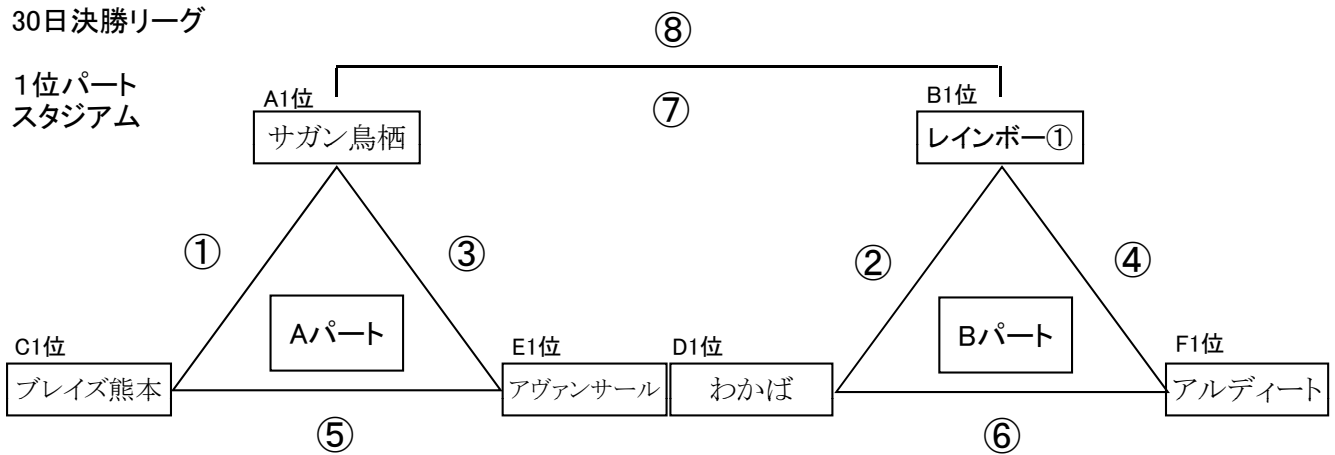

30日決勝リーグ

1位パート
スタジアム

抽選は29日の懇親会で行います

時間	組み合わせ				審判	会場	備考	
① 9:00	A1位 サガン鳥栖	0	{ 0 — 1 0 — 1 }	2	C1位 ブレイズ熊本	F1位 アルディート	スタジアム	
② 10:00	B1位 レインボー①	3	{ 2 — 0 1 — 0 }	0	D1位 わかば	E1位 アヴァンサール		
③ 11:00	A1位 サガン鳥栖	0	{ 0 — 2 0 — 3 }	5	E1位 アヴァンサール	D1位 わかば		
④ 12:00	B1位 レインボー①	3	{ 1 — 1 2 — 0 }	1	F1位 アルディート	C1位 ブレイズ熊本		
⑤ 13:00	C1位 ブレイズ熊本	1	{ 1 — 0 0 — 3 }	3	E1位 アヴァンサール	B1位 レインボー①		
⑥ 14:00	D1位 わかば	3	{ 1 — 0 2 — 0 }	0	F1位 アルディート	A1位 サガン鳥栖		
⑦ 15:30	Aパート2位 ブレイズ熊本	1	{ 1 — 0 0 — 0 }	0	Bパート2位 わかば	Aパート3位 サガン鳥栖	3位 決定戦	
⑧ 16:30	Aパート1位 アヴァンサール	0	{ 0 — 0 0 — 0 PK 2 — 1 }	0	Bパート1位 レインボー①	大会審判	決勝戦	

Aパート	A1位 サガン鳥栖	C1位 ブレイズ熊本	E1位 アヴァンサール	勝	分	負	勝点	得点	失点	点差	順位
A1位 サガン鳥栖	☆	●0-2	●0-5	0	0	2	0	0	7	-7	3
C1位 ブレイズ熊本	○2-0	☆	●1-3	1	0	1	3	3	3	0	2
E1位 アヴァンサール	○5-0	○3-1	☆	2	0	0	6	8	1	7	1

Bパート	B1位 レインボー①	D1位 わかば	F1位 アルディート	勝	分	負	勝点	得点	失点	点差	順位
B1位 レインボー①	☆	○3-0	○3-1	2	0	0	6	6	1	5	1
D1位 わかば	●0-3	☆	○3-0	1	0	1	3	3	3	0	2
F1位 アルディート	●1-3	●0-3	☆	0	0	2	0	1	6	-5	3