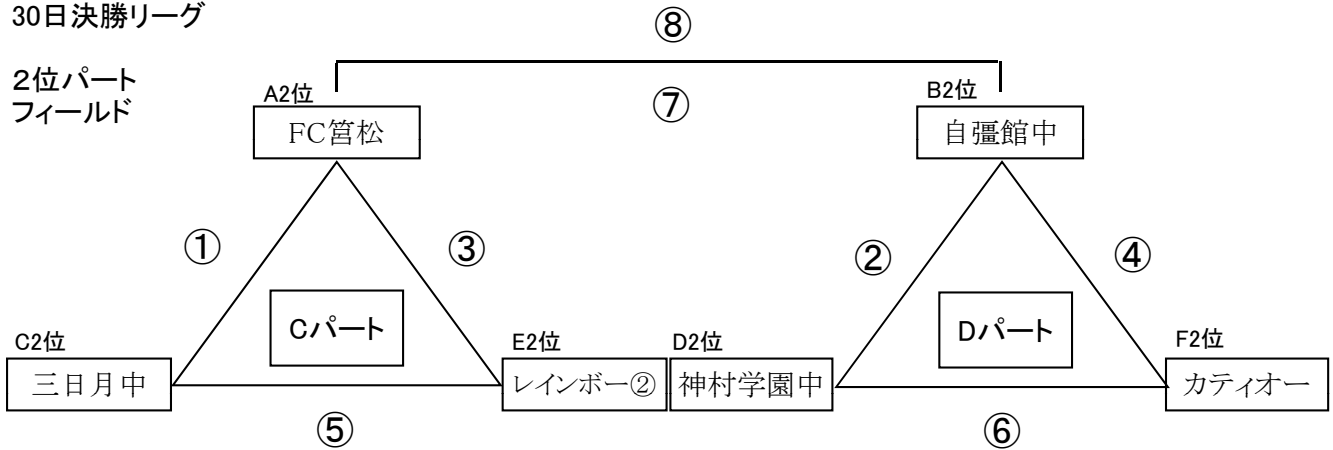

30日決勝リーグ

2位パート
フィールド

抽選は29日の懇親会で行います

時間	組み合わせ				審判	会場	備考
① 9:00	A2位 FC管松	1	{ 0 — 2 1 — 1 }	3	C2位 三日月中	F2位 カティオーラ	フィールド
② 10:00	B2位 自彊館中	0	{ 0 — 3 0 — 5 }	8	D2位 神村学園中	E2位 レインボー②	
③ 11:00	A2位 FC管松	0	{ 0 — 1 0 — 1 }	2	E2位 レインボー②	D2位 神村学園中	
④ 12:00	B2位 自彊館中	0	{ 0 — 2 0 — 0 }	2	F2位 カティオーラ	C2位 三日月中	
⑤ 13:00	C2位 三日月中	7	{ 3 — 0 4 — 0 }	0	E2位 レインボー②	B2位 自彊館中	
⑥ 14:00	D2位 神村学園中	0	{ 0 — 0 0 — 1 }	1	F2位 カティオーラ	A2位 FC管松	
⑦ 15:30	Cパート2位 レインボー②	1	{ 0 — 1 1 — 1 }	2	Dパート2位 神村学園中	Cパート3位 FC管松	3位 決定戦
⑧ 16:30	Cパート1位 三日月中	4	{ 2 — 0 2 — 1 }	1	Dパート1位 カティオーラ	Dパート3位 自彊館中	決勝戦

Cパート	A2位 FC管松	C2位 三日月中	E2位 レインボー②	勝	分	負	勝点	得点	失点	点差	順位
A2位 FC管松	☆	●1-3	●0-2	0	0	2	0	1	5	-4	3
C2位 三日月中	○3-1	☆	○7-0	2	0	0	6	10	1	9	1
E2位 レインボー②	○2-0	●0-7	☆	1	0	1	3	2	7	-5	2

Dパート	B2位 自彊館中	D2位 神村学園中	F2位 カティオーラ	勝	分	負	勝点	得点	失点	点差	順位
B2位 自彊館中	☆	●0-8	●0-2	0	0	2	0	0	10	-10	3
D2位 神村学園中	○8-0	☆	●0-1	1	0	1	3	8	1	7	2
F2位 カティオーラ	○2-0	○1-0	☆	2	0	0	6	3	0	3	1